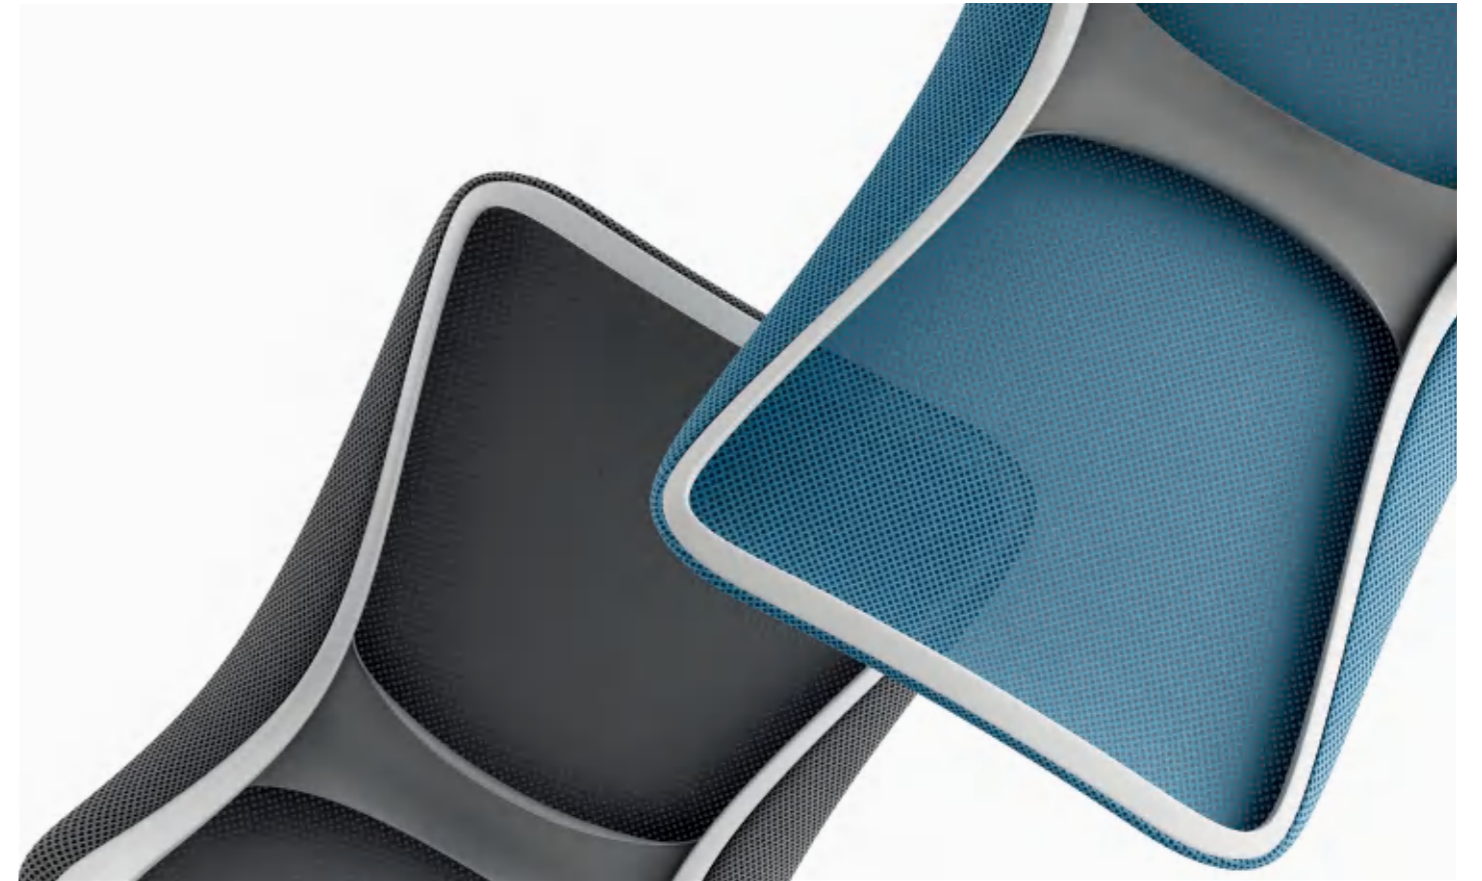

类型 / Classification