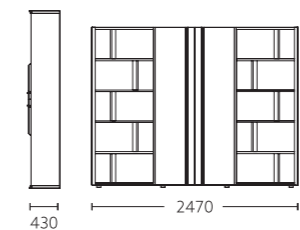

H034 会议桌

CY08 黑胡桃木饰面 + 流星灰

H034 会议桌

CY08 黑胡桃木饰面 + 流星灰

H034 会议桌

CY08 黑胡桃木饰面

H035 洽谈桌

CY08 黑胡桃木饰面