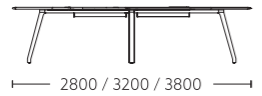

CY07 核桃木油漆饰面 + 流星灰 + 浅卡其

流星灰防火板

Y271 高管桌

CY07 核桃木油漆饰面 + 流星灰 + 浅卡其

浅卡其防火板

H034 会议桌

CY07 核桃木油漆饰面 + 流星灰

H034 会议桌