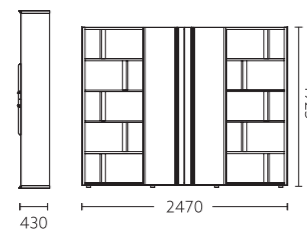

CY07 核桃木油漆饰面 + 流星灰

H034 会议桌

CY07 核桃木油漆饰面

H035 洽谈桌

CY07 核桃木油漆饰面

Y276 高管柜

CY07 核桃木油漆饰面 + 流星灰 + 浅卡其

Y273 高管柜