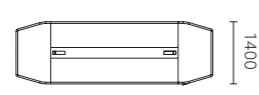

浅卡其防火板

H034 会议桌

CY07 核桃木油漆饰面 + 流星灰