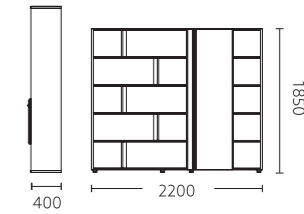

H034 会议桌

CY08 黑胡桃木饰面 + 流星灰

H034 会议桌

CY08 黑胡桃木饰面 + 流星灰

H034 会议桌

CY08 黑胡桃木饰面

H035 洽谈桌

CY08 黑胡桃木饰面