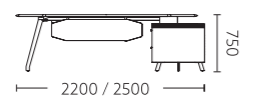

CY08 黑胡桃木饰面 + 流星灰

CY08 黑胡桃木饰面

CY07 核桃木油漆饰面

Modern craft,
fashionable pursuit

现代工艺，时尚追求

核桃木系配色

CY07 核桃木油漆饰面

Y272 高管桌