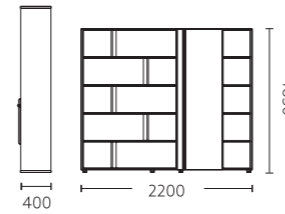

CY07 核桃木油漆饰面 + 流星灰

H034 会议桌

CY07 核桃木油漆饰面

H035 洽谈桌

CY07 核桃木油漆饰面

Y276 高管柜

CY07 核桃木油漆饰面 + 流星灰 + 浅卡其

Y273 高管柜