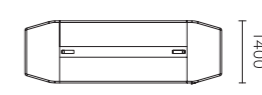

CY07 核桃木油漆饰面 + 流星灰 + 浅卡其

黑胡桃木系配色

CY08 黑胡桃木油漆饰面

Y272 高管桌

CY08 黑胡桃木饰面 + 华霖蓝 + 流星灰 + 深卡其

华霖蓝防火板

Y271 高管桌

CY08 黑胡桃木饰面 + 华霖蓝 + 流星灰 + 深卡其