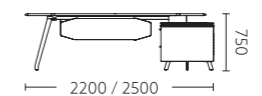

黑胡桃木系配色

CY08 黑胡桃木油漆饰面

Y272 高管桌

CY08 黑胡桃木饰面 + 华霖蓝 + 流星灰 + 深卡其