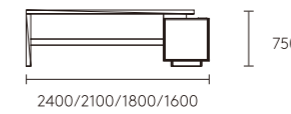

直纹棕核桃木系列

FGL10

FGL10

FGL20

FGL40

FGL40

FGL80

FGL70