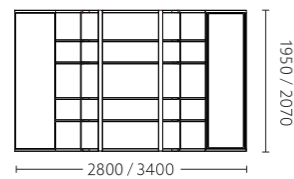

**MG40 会议桌**  
CY08 黑胡桃木油漆饰面 + 流星灰 + 深卡其

**MG41 会议桌**  
CY08 黑胡桃木油漆饰面 + 深卡其

**MG82 茶台**  
CY08 黑胡桃木油漆饰面 + 深卡其 + 天然大理石纹

**MG20 背柜**  
CY08 黑胡桃木油漆饰面 + 流星灰 + 深卡其 + 香槟金

**MG70 边柜**  
CY08 黑胡桃木油漆饰面 + 深卡其 + 香槟金