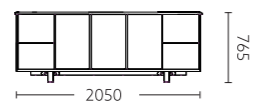

**MG40 会议桌**  
CY08 黑胡桃木油漆饰面 + 流星灰 + 深卡其

**MG41 会议桌**  
CY08 黑胡桃木油漆饰面 + 深卡其

**MG82 茶台**  
CY08 黑胡桃木油漆饰面 + 深卡其 + 天然大理石纹

**MG20 背柜**  
CY08 黑胡桃木油漆饰面 + 流星灰 + 深卡其 + 香槟金

**MG70 边柜**  
CY08 黑胡桃木油漆饰面 + 深卡其 + 香槟金