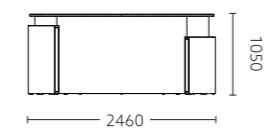

MG42 洽谈桌
CY08 黑胡桃木油漆饰面 + 流星灰 + 深卡其