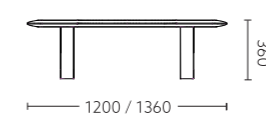

**K066 茶水柜**  
CY08 黑胡桃木油漆饰面 + 深卡其 + 天然大理石纹

**MG90 接待台**  
CY08 黑胡桃木油漆饰面 + 流星灰

**MG42 洽谈桌**  
CY08 黑胡桃木油漆饰面 + 流星灰 + 深卡其

**MG80 茶几**  
CY08 黑胡桃木油漆饰面 + 流星灰

CY08 黑胡桃木油漆饰面

香槟色(金属)

深卡其色油漆

流星灰油漆